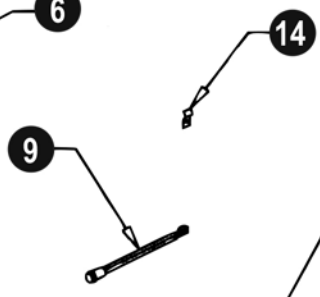

972.908.6100 Phone
214.565.0976 Fax

+1.800.527.2100
www.apwwyott.com

EXPLODED VIEW – TM-12L, TM-12LD

UL KIT- TM-12L, TM-12LD

PARTS LIST

Item	Part Number	Description
1	55209	Well Pan No Drain (TM-12L)
2	55293	Well Pan W/Drain (TM-12LD)
3	55242	Bottom Cover
4	55233	Reflector Pan
5	54036	Element 120V-500W
6	60145	Insulation
7	56527	Thermostat 36" Capillary
8	56528	Knob, Thermostat
9	56530	Indicator Light
10	56566	Wire Harness
11	56655	Drain Strainer
12	56529	Increase-Decrease Plate
13	56542	Dial Plate
14	89120	Jiffy Clip
15	89184	Hole Bushing
16	56370	Control Housing
17	56581	Conduit Box
18	56586	Conduit Box Cover
19	55341	Flex Conduit/36" Thermostat
20	55331	Flex Conduit/72" Thermostat
21	55340	Anti-short Bushing
22	55339	Conduit Connector
23	55343	Conduit Connector 90°
	Part Number	Not Shown
	88961	10-24 Green Hex Nut
	89061	10-24 Hex Nut
	89062	10-32 Hex Nut
	89073	#8 X 1/2" Sheet Metal Screw

WIRING DIAGRAM – TM-12L, TM-12LD