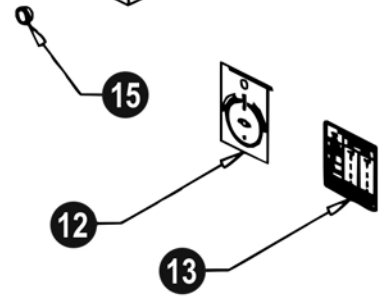

972.908.6100 Phone
214.565.0976 Fax

+1.800.527.2100
www.apwwyott.com

EXPLODED VIEW – TM-12L, TM-12LD

UL KIT- TM-12L, TM-12LD

PARTS LIST

Item	Part Number	Description
1	55209	Well Pan No Drain (TM-12L)
2	55293	Well Pan W/Drain (TM-12LD)
3	55242	Bottom Cover
4	55233	Reflector Pan
5	54036	Element 120V-500W
6	60145	Insulation
7	56527	Thermostat 36" Capillary
8	56528	Knob, Thermostat
9	56530	Indicator Light
10	56566	Wire Harness
11	56655	Drain Strainer
12	56529	Increase-Decrease Plate
13	56542	Dial Plate
14	89120	Jiffy Clip
15	89184	Hole Bushing
16	56370	Control Housing
17	56581	Conduit Box
18	56586	Conduit Box Cover
19	55341	Flex Conduit/36" Thermostat
20	55331	Flex Conduit/72" Thermostat
21	55340	Anti-short Bushing
22	55339	Conduit Connector
23	55343	Conduit Connector 90°
	Part Number	Not Shown
	88961	10-24 Green Hex Nut
	89061	10-24 Hex Nut
	89062	10-32 Hex Nut
	89073	#8 X 1/2" Sheet Metal Screw