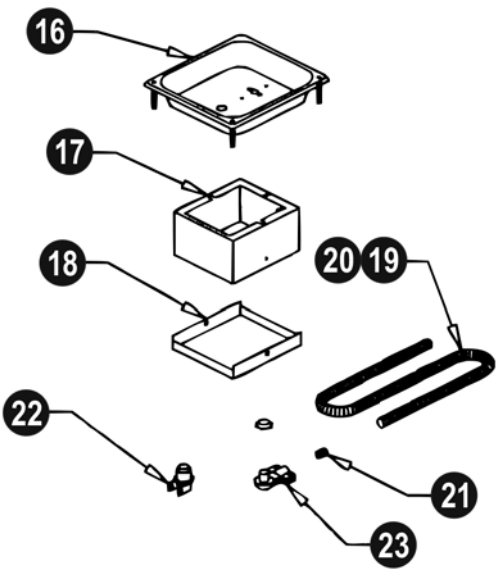

972.908.6100 Phone
214.565.0976 Fax

+1.800.527.2100
www.apwwyott.com

EXPLODED VIEW – TM-12L, TM-12LD

UL KIT- TM-12L, TM-12LD

PARTS LIST

Item	Part Number	Description
1	55209	Well Pan No Drain (TM-12L)
2	55293	Well Pan W/Drain (TM-12LD)
3	55242	Bottom Cover
4	55233	Reflector Pan
5	54036	Element 120V-500W
6	60145	Insulation
7	56527	Thermostat 36" Capillary
8	56528	Knob, Thermostat
9	56530	Indicator Light
10	56566	Wire Harness
11	56655	Drain Strainer
12	56529	Increase-Decrease Plate
13	56542	Dial Plate
14	89120	Jiffy Clip
15	89184	Hole Bushing
16	56370	Control Housing
17	56581	Conduit Box
18	56586	Conduit Box Cover
19	55341	Flex Conduit/36" Thermostat
20	55331	Flex Conduit/72" Thermostat
21	55340	Anti-short Bushing
22	55339	Conduit Connector
23	55343	Conduit Connector 90°
	Part Number	Not Shown
	88961	10-24 Green Hex Nut
	89061	10-24 Hex Nut
	89062	10-32 Hex Nut
	89073	#8 X 1/2" Sheet Metal Screw