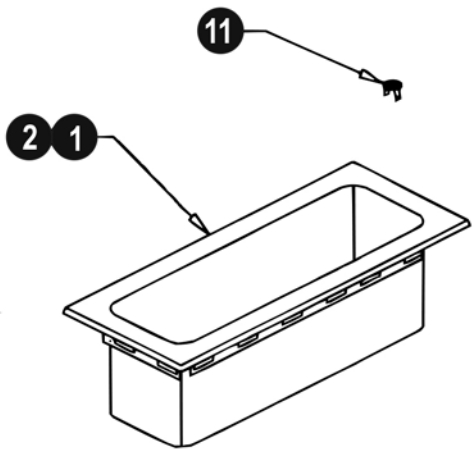

972.908.6100 Phone
214.565.0976 Fax

+1.800.527.2100
www.apwwyott.com

EXPLODED VIEW – TM-12L, TM-12LD

UL KIT- TM-12L, TM-12LD

PARTS LIST

Item	Part Number	Description
1	55209	Well Pan No Drain (TM-12L)
2	55293	Well Pan W/Drain (TM-12LD)
3	55242	Bottom Cover
4	55233	Reflector Pan
5	54036	Element 120V-500W
6	60145	Insulation
7	56527	Thermostat 36" Capillary
8	56528	Knob, Thermostat
9	56530	Indicator Light
10	56566	Wire Harness
11	56655	Drain Strainer
12	56529	Increase-Decrease Plate
13	56542	Dial Plate
14	89120	Jiffy Clip
15	89184	Hole Bushing
16	56370	Control Housing
17	56581	Conduit Box
18	56586	Conduit Box Cover
19	55341	Flex Conduit/36" Thermostat
20	55331	Flex Conduit/72" Thermostat
21	55340	Anti-short Bushing
22	55339	Conduit Connector
23	55343	Conduit Connector 90°
	Part Number	Not Shown
	88961	10-24 Green Hex Nut
	89061	10-24 Hex Nut
	89062	10-32 Hex Nut
	89073	#8 X 1/2" Sheet Metal Screw